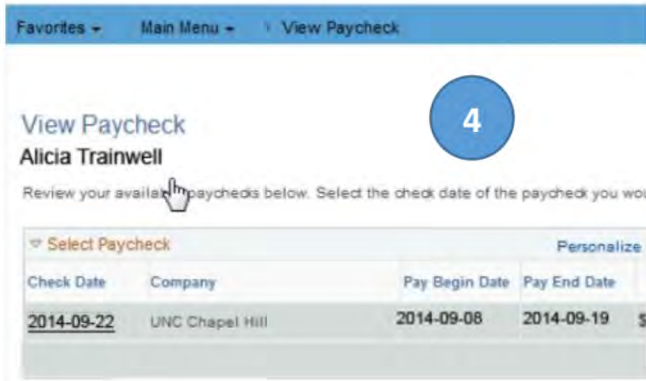

# Connect CAROLINA

ကဒီးနာ်ဘဉ်နဉ် Paystub လာ  
ConnectCarolina သ့ဒ်လဲဉ်.

ပုမတၢ်ဖိတဖဉ်ယုထံဉ်န့ၢ်အ paystub ဒိဖျိတၢ်  
စူးကါဖှဉ်ဖိမိ ConnectCarolina At  
self-service(နီၢ်ကတၢ်တၢ်မၤစၢၤလီၤသး) အ  
ကဘျံးပသ့န့ၢ်လီၤ.ကွၢ်ဘဉ်တၢ်န့ၢ်ကျဲအဂ့ၢ်ကျိလၢ  
လၢ်တက့ၢ်.နတၢ်ဂ့ၢ်ကီၢ်မ့ၢ်အိၣ်. ဆဲးကျၢန HR(ပု  
ဂံၢ်ဘါမူဒါခိၣ်) ဝဲဒးတက့ၢ်.

- 1 လဲၤဆူ [connectcarolina.unc.edu](http://connectcarolina.unc.edu) ဒီးစံၢ်လီၤ  
Login (န့ၢ်လီၤ) ဆူ ConnectCarolina (ဖှဉ်ဖိ  
မိဝဲဒၤကျိဒ့. ပုဘဉ်မူဘဉ်ဒါဒီးကွီဖိလီၤလံၤ)
2. စံၢ်လီၤန Onyen ဒီးတၢ်ဂ့ၢ်သ့ၣ်လံၢ်ဖျၢဉ်တက့ၢ်.န  
Onyen မ့ၢ်တအိၣ်. ဆဲးကျၢ [help.unc.edu](http://help.unc.edu).
- 3 ဝဲConnectCarolina အပှၢ်ယဲၤသန့ခိၣ်ထံး. စံၢ်လီၤ  
SelfService(နီၢ်ကတၢ်တၢ်မၤစၢၤလီၤသး) ဒီးယုထၢ  
View Paycheck(ကွၢ်ခွဲးဟ့ၣ်စ့) တက့ၢ်.
- 4 စံၢ်လီၤ paystub အနံၤသီလၢနအဲၣ်ဒီးကွၢ် မ့တမ့ၢ် ဝဲ  
ကျံးထီၣ်.န paystub အချုးစိၤကတၢ်ကအိၣ်ဖျါလၢစရီ  
ဖိၣ်ခိၣ်ကတၢ်န့ၢ်လီၤ.